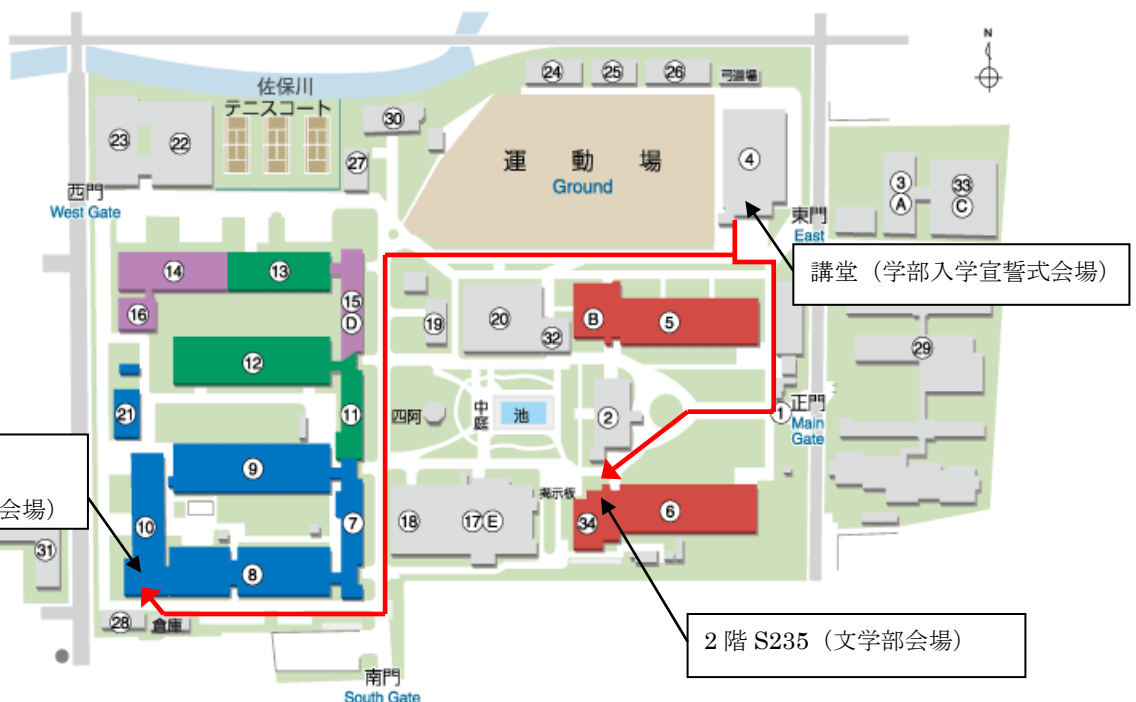

日時：平成 27 年 4 月 4 日（土）13 時 30 分～（開場 13 時～）

会場：【文学部】：文学系 S 棟 2 階 S235 教室

【理学部】：理学部 G 棟 2 階 G201 教室

【生活環境学部】：理学部 G 棟 1 階 G101 教室

① 正門・守衛室（重要文化財）

Main Gate・Guardroom (Important Cultural Property)

② 記念館（重要文化財）

Memorial Hall (Important Cultural Property)

③ 本部管理棟

Administration Hall

④ 講堂

Auditorium

⑤ 文学系N棟・

国際交流センター

N Hall (Faculty of Letters)

International Exchange Center