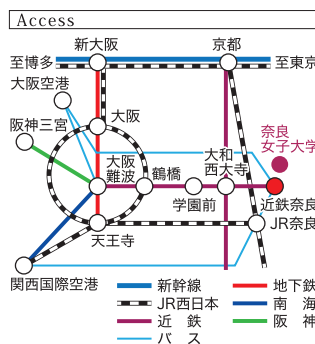

7月23日(土)・11月3日(祝)  
9:30~16:00 10:00~16:00

両日共、事前申し込み不要。11月3日は学園祭開催中です。

「近鉄奈良」駅から  
徒歩 約5分

※本学に駐車場はございませんので、公共交通機関をご利用ください。