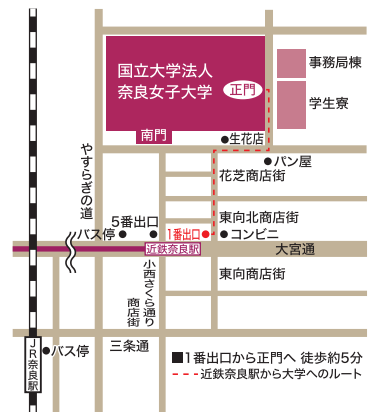

## 奈良女子大学

[文学部] 人文社会学科/言語文化学科/人間科学科  
[理学部] 数物科学科/化学生命環境学科  
[生活環境学部] 食物栄養学科/心身健康学科/情報環境学科/住環境学科/生活文化学科

〒630-8506 奈良市北魚屋西町 E-mail nyusika@jimu.nara-wu.ac.jp  
TEL: 0742-20-3353

<http://www.nara-wu.ac.jp/>

7月23日(土)・11月3日(祝)  
9:30~16:00 10:00~16:00

両日共、事前申し込み不要。11月3日は学園祭開催中です。

「近鉄奈良」駅から  
徒歩 約5分

※本学に駐車場はございませんので、公共交通機関をご利用ください。