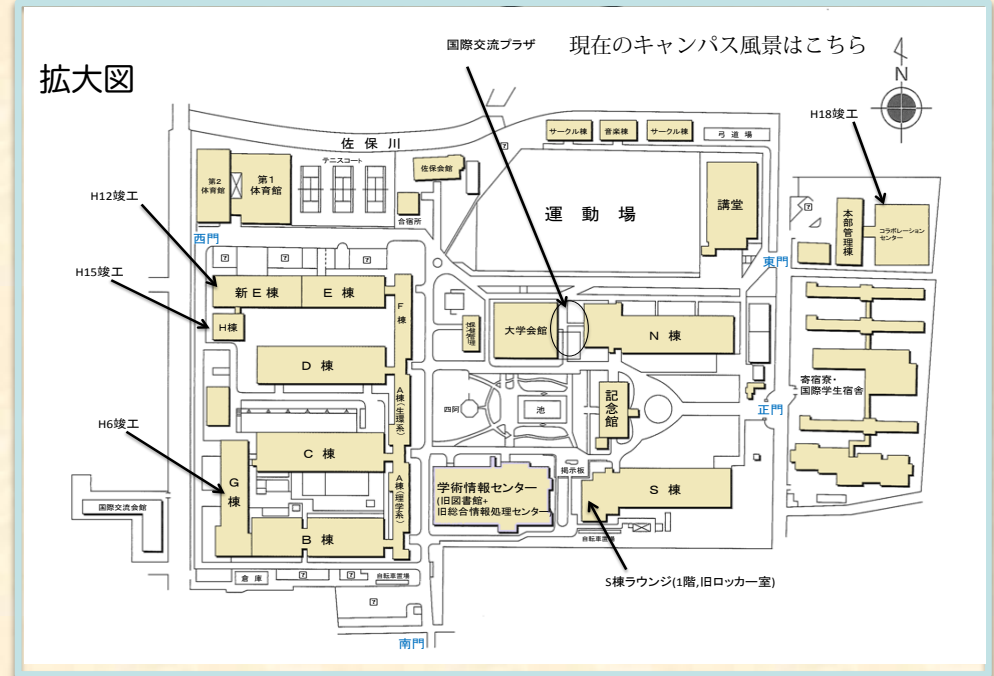

同級生と一緒に母校に帰ろう！

第2回奈良女子大学ホームカミングデー

2016年8月20日(土)開催！

本学30周年同窓会の前日です！

◆プログラム

勿論施設見学だけ、パーティーだけの参加もOK！

施設見学(申込不要)

15:00~17:00

場所：記念館、S棟ラウンジ、各棟教室など学内諸施設

対象：本学卒業生、修了生、在学生とそれらの家族

新しくなった施設、昔懐かしい教室などを是非御覧ください。
教室等で在学当時を振り返ってはいかがでしょうか。

立食パーティー (イベントあり) 17:30~19:30

場所：生協食堂(大学会館1階)先着150名

【16:00生協食堂入り口にて受付開始、16:30開場】

参加費：500円 (buffet形式,小学生以下無料,お土産あり)

対象：本学卒業生、修了生、在学生とそれぞれの家族

昔のメニューと現在のメニュー食べ比べしましょう！

それらを食べながら、在学時を振り返り懇談しましょう。

学長等のスピーチ、イベント、在学生の現在の大学紹介もあります。

在学当時の先生にお会いできるかも。